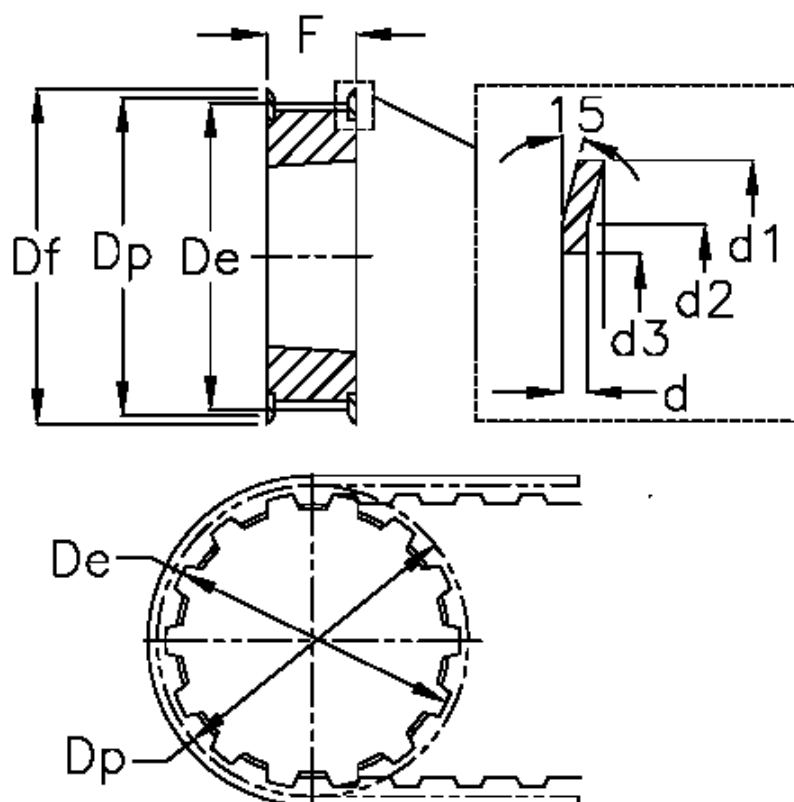

Varenummer: 604130040015
 Beskrivelse: Tandremskive for taperbøsning
 HTD 40 5M 15 TL 1108

Mål

Bredde = 15	F = 22
d = 1	Flangetype = F26
d1 = 70	For bøsning = 1108
d2 = 66.5	Max boring = 25
d3 = 53	S = 22
De = 62.52	Tandantal = 40
Df = 70	Type = 5M
Dp = 63.66	Vægt = -